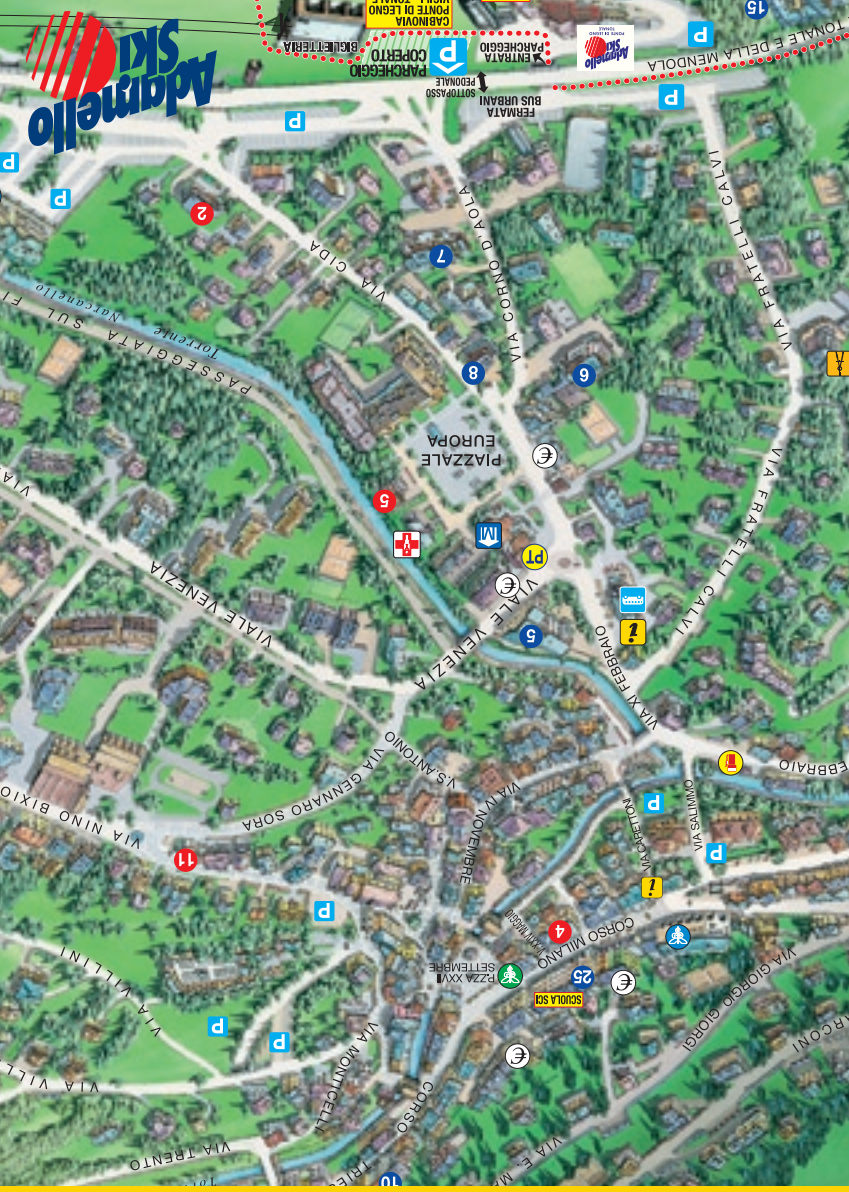

ALBERGHI/HOTELS